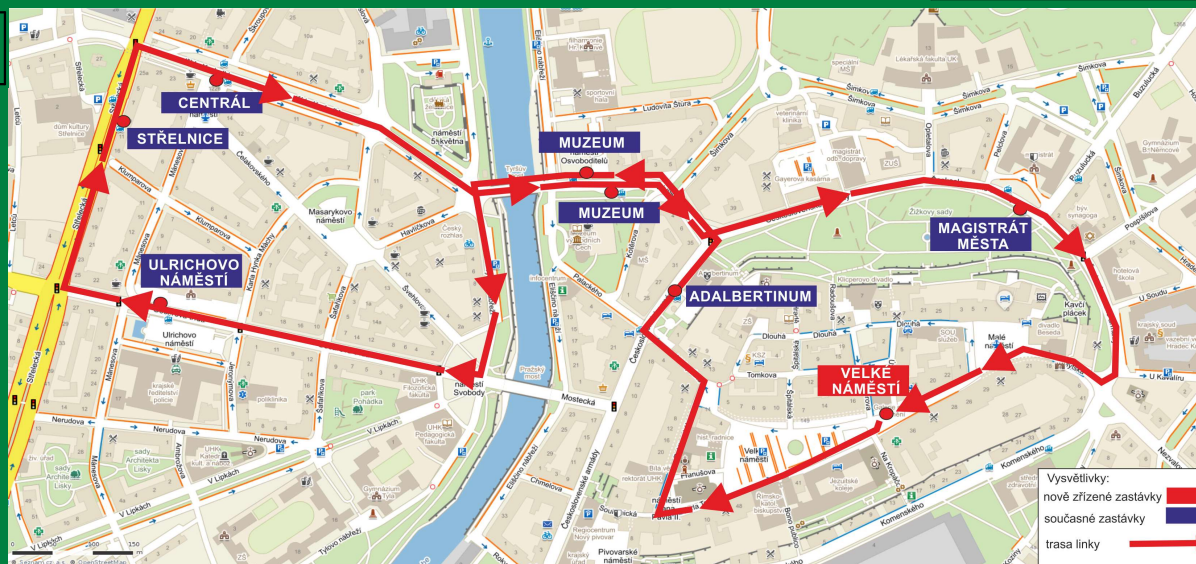

# VÁNOČNÍ TRHY

Dopravu na lince  
**VÁNOČNÍ TRHY**  
 objednává a hradí  
 Hradecká kulturní  
 a vzdělávací  
 společnost, s.r.o.  
 a jízdné je na  
 lince zdarma.

## JÍZDNÉ ZDARMA

zastávky a jízdní doba		min
<b>VELKÉ NÁMĚSTÍ</b>		0
Adalbertinum		2
Muzeum		3
Ulrichovo náměstí		5
Střelnice		7
Centrál		8
Muzeum		10
Magistrát města		12
VELKÉ NÁMĚSTÍ		15

hod.	Pracovní den 	hod.	Sobota 	hod.	Neděle, svátky 
06		06		06	
07		07		07	
08		08		08	
09		09		09	
10	00 30	10	00 30	10	00 30
11	00 30	11	00 30	11	00 30
12	00 30	12	00 30	12	00 30
13	00	13	00	13	00
14	00 30	14	00 30	14	00 30
15	00 30n	15	00 30	15	00 30
16	00n 30n	16	00 30	16	00 30
17	00n 30n	17	00 30	17	00 30
18		18		18	
19		19		19	

## TRASA

Platnost jízdního řádu  
 od 9.12.2022  
 od 23.12.2022

### Poznámky:

N - nejede 23.12.2022

Vysvětlivky:  
 nově zřízené zastávky   
 současné zastávky   
 trasa linky 